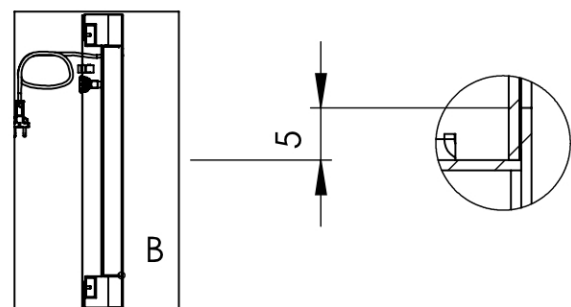

PRODUKT ARKUSZ

Smart Line Digital Totem RACK 6 x A4 z monitorem Samsung 43" z I

DITTOTEMR43ESFT

SECTION A-A