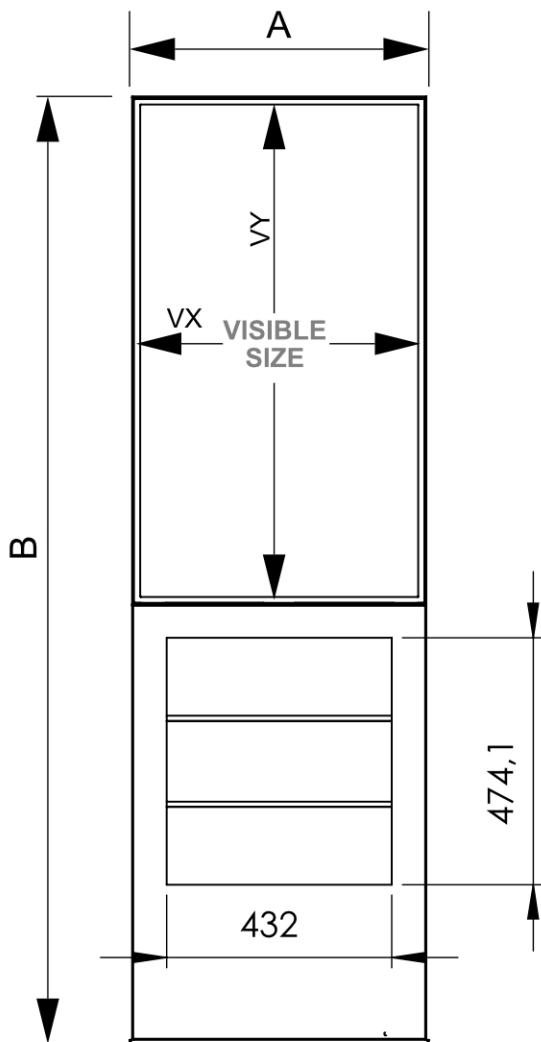

## Smart Line Digital Totem RACK 6 x A4 z monitorem Samsung 43" z I

DITTOTEMR43ESFT

- Zintegrowany stojak na broszury do przechowywania reklam drukowanych w formacie 6 x A4
- Wykończenie farbą odporną na odciski palców
- Standardowa obudowa dostępna w kolorze czarnym lub białym

# PRODUKT ARKUSZ

Smart Line Digital Totem RACK 6 x A4 z monitorem Samsung 43" z I

DITTOTEMR43ESFT

SECTION A-A

### PODSTAWOWE INFORMACJE

SKU	Sizes (mm) (A x B x C)	Format (mm)	Widoczny rozmiar (mm) (VXxVY)	Rozstaw otworów (mm) (XxY)
DITTOTEMR43ESFT	602 x 1819 x 460	43"	529,2 x 940,8 mm	-

Orientacja	Weight (kg)
Pionowy	61,50

### MONITORUJ INFORMACJE

Typ monitora	Rozmiar LCD	Współczynnik proporcji	Rozdzielczość (px)	Kontrast	Wymiary monitora (mm) (WxHxD)
Samsung QM43B-T	43"	16:9	3840 x 2160	4000:1	986,2 x 584,4 x 56,7

Odpowiedź (ms)	Nit (nt)	Godziny pracy	System operacyjny	System operacyjny	Folia dotykowa
8	500	24/7	Tizen	Tak	Nie