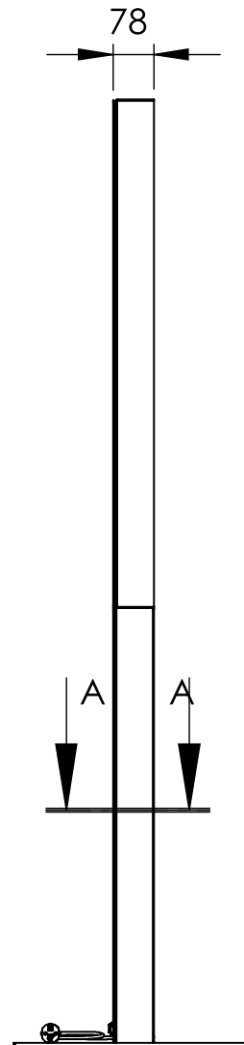

## Smart Line Digital Totem RACK 6 x A4 z monitorem Samsung 43" z I

DITTOTEMR43ESFT

- Zintegrowany stojak na broszury do przechowywania reklam drukowanych w formacie 6 x A4
- Wykończenie farbą odporną na odciski palców
- Standardowa obudowa dostępna w kolorze czarnym lub białym

# PRODUKT ARKUSZ

Smart Line Digital Totem RACK 6 x A4 z monitorem Samsung 43" z I

DITTOTEMR43ESFT

SECTION A-A

### PODSTAWOWE INFORMACJE

SKU	Sizes (mm) (A x B x C)	Format (mm)	Widoczny rozmiar (mm) (VXxVY)	Rozstaw otworów (mm) (XxY)
DITTOTEMR43ESFT	602 x 1819 x 460	43"	529,2 x 940,8 mm	-

Orientacja	Weight (kg)
Pionowy	61,50

### MONITORUJ INFORMACJE

Typ monitora	Rozmiar LCD	Współczynnik proporcji	Rozdzielczość (px)	Kontrast	Wymiary monitora (mm) (WxHxD)
Samsung QM43B-T	43"	16:9	3840 x 2160	4000:1	986,2 x 584,4 x 56,7

Odpowiedź (ms)	Nit (nt)	Godziny pracy	System operacyjny	System operacyjny	Folia dotykowa
8	500	24/7	Tizen	Tak	Nie